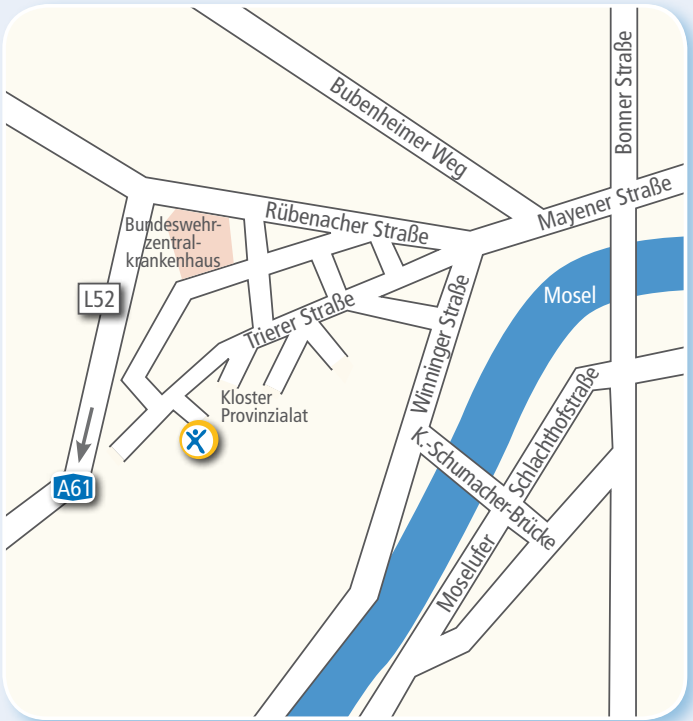

Ihr Weg zu uns:

OPZ Metternich (Trierer Straße 388):

Sie fahren die Trierer Straße bis Ortsende und biegen dort nach links in das Gelände der Schönstätter Marienschwestern ein. Ausreichend kostenlose Parkplätze sind vorhanden. Unsere Physiotherapie-Praxis OPZ Metternich finden Sie im 2. Gebäude, dort folgen sie bitte den Hinweisschildern.