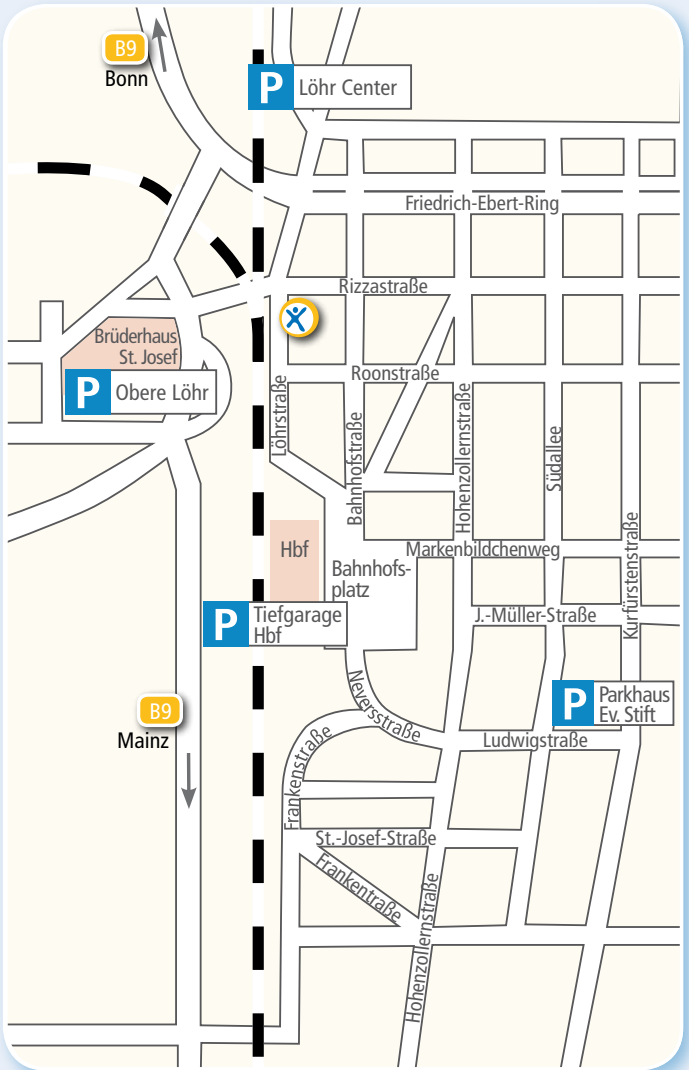

Ihr Weg zu uns:

OPZ auf der Löhrlöhr (Löhrlöhrstraße 119):

Sie finden die Bushaltestelle Roonstraße direkt gegenüber unserem Haus für Linie 620 und 621 der RMV und Linie 1, 2, 3, 8, 9, 12, 20 der KEVAG.

Vom Hauptbahnhof und Busbahnhof erreichen Sie die Praxis nach ca. 200 m.